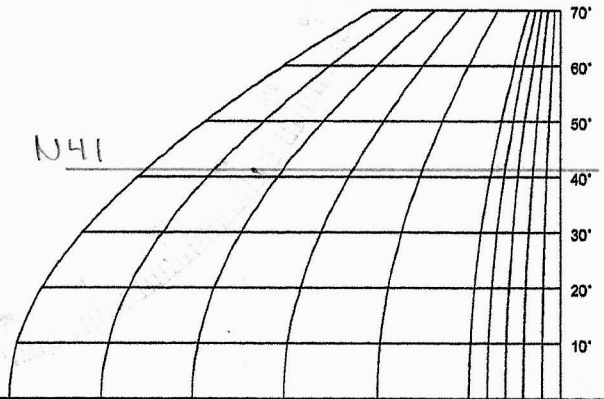

N42

W106

W105

W104

Polaris  
Regulus

△ 12 Am from ☉  
0447 0447

N41

N40