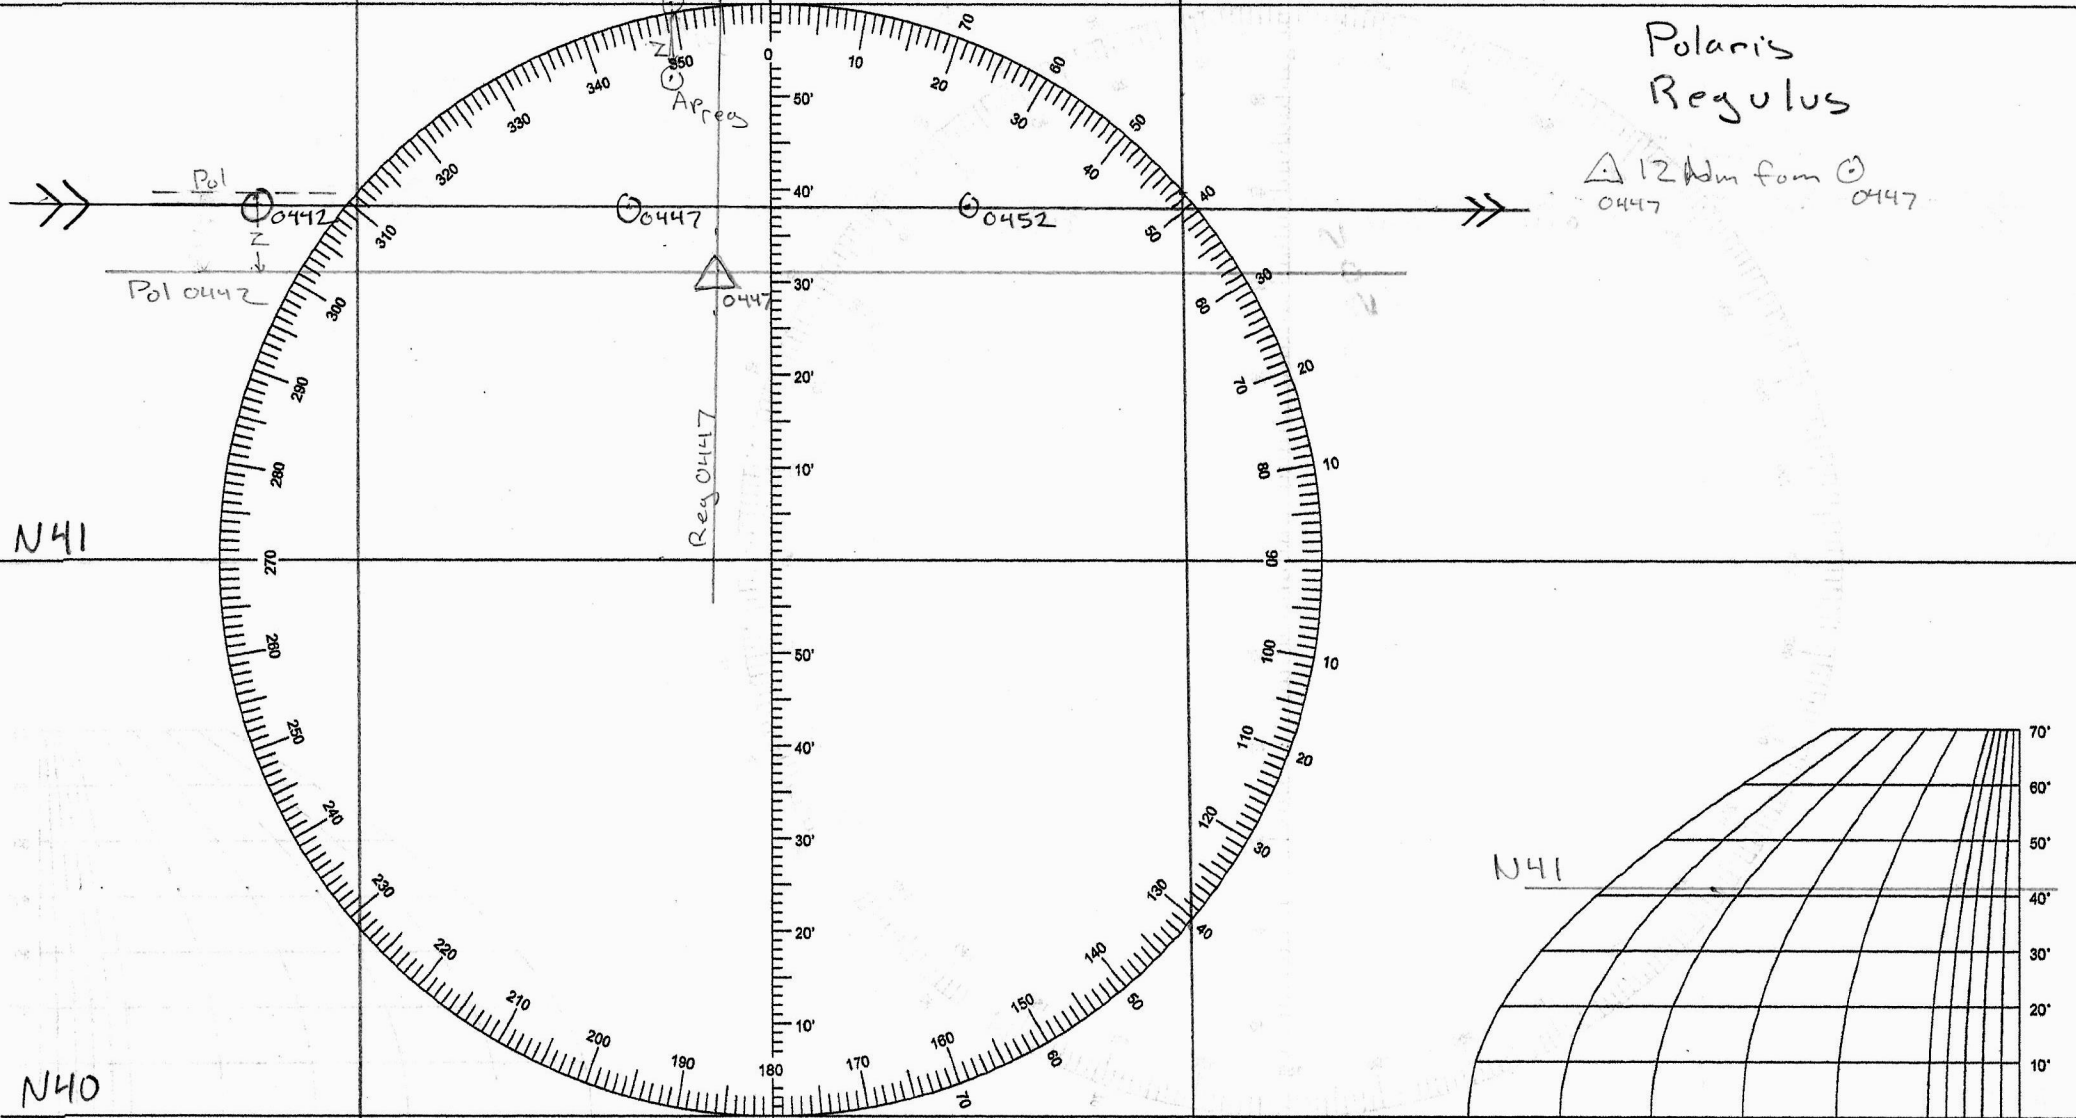

N42

W106

W105

W104

Polaris  
Regulus

△ 12 Am from ☉  
0447 0447

N41

N40